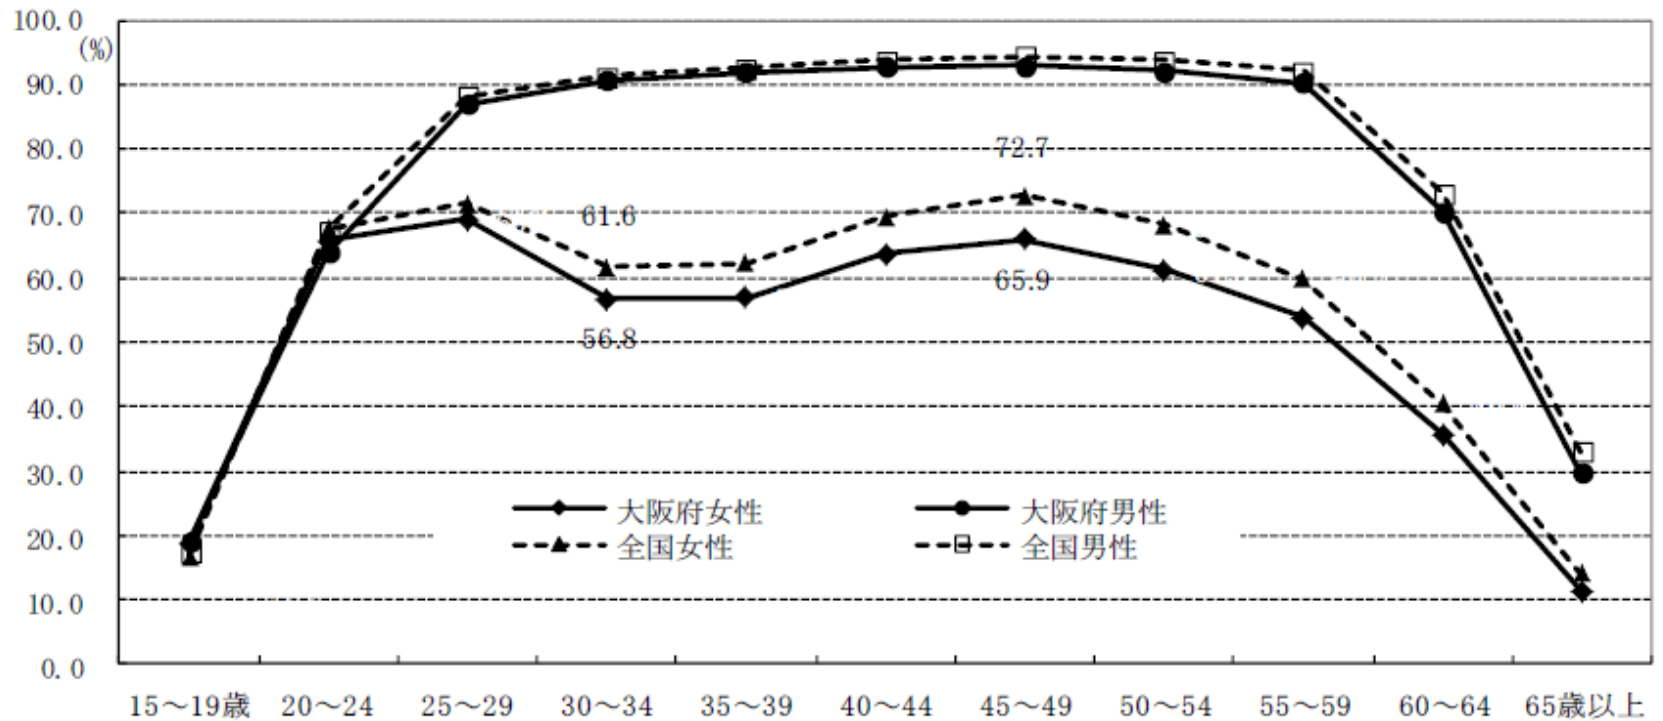

## 大阪府の女性年齢階級別労働力率

性別・年齢階級別労働力率（大阪府 全国）

資料出所：総務省「国勢調査」（平成17年）