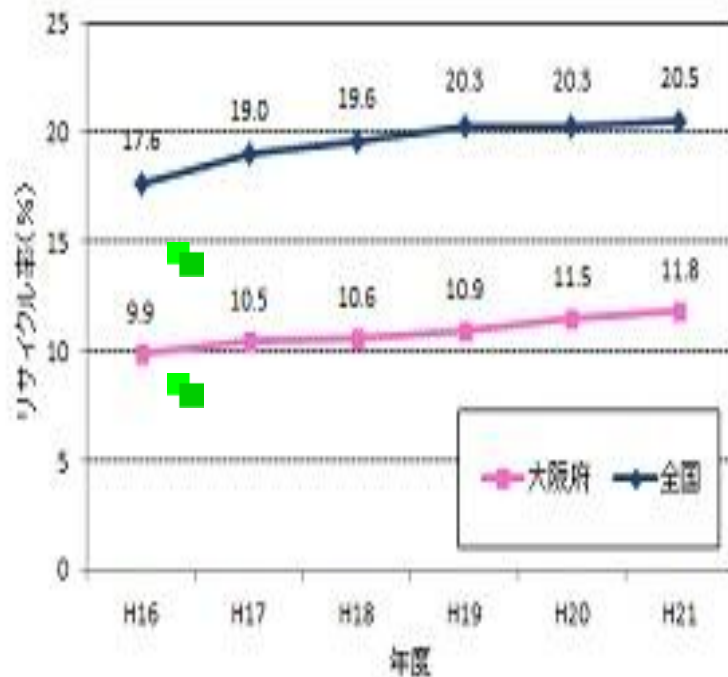

## ◆大阪府のリサイクル率及びごみ排出量の推移

大阪府のリサイクル率は、年々上昇していますが全国平均と比較しても9ポイント程度低く、全国でもワースト1です。

【平成20年度 大阪府:11.5% 全国平均:20.3%】

【平成21年度 大阪府:11.8% 全国平均:20.5%】

大阪府の一般廃棄物の1人1日当たり排出量は、近年減少していますが全国平均と比較しても1.1倍程度多くなっています。

【平成21年度 大阪府 :1,117g/人日(生活系ごみ:649g/人日 事業系ごみ:468g/人日)

全国平均: 994g/人日(生活系ごみ:709g/人日 事業系ごみ:285g/人日)】

リサイクル率の推移

1人1日当たり排出量の推移