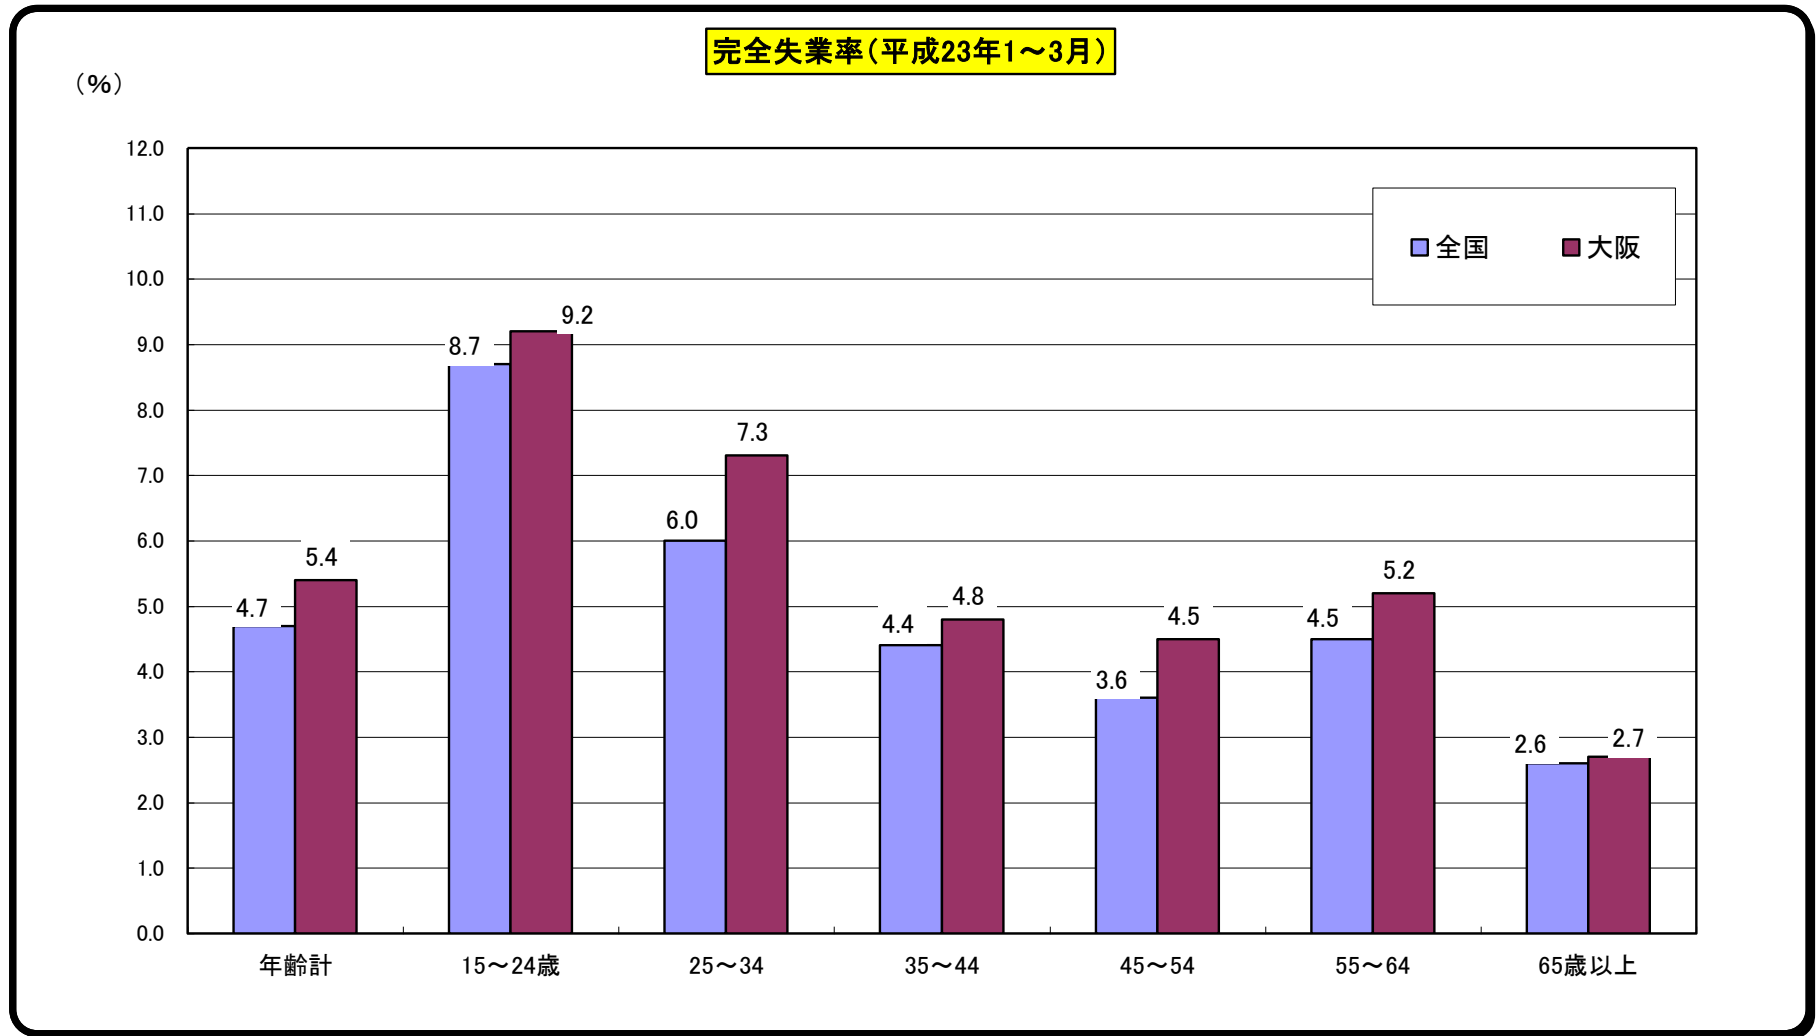

○年齢別完全失業率

(注) 資料出所：総務省統計局「労働力調査」 原