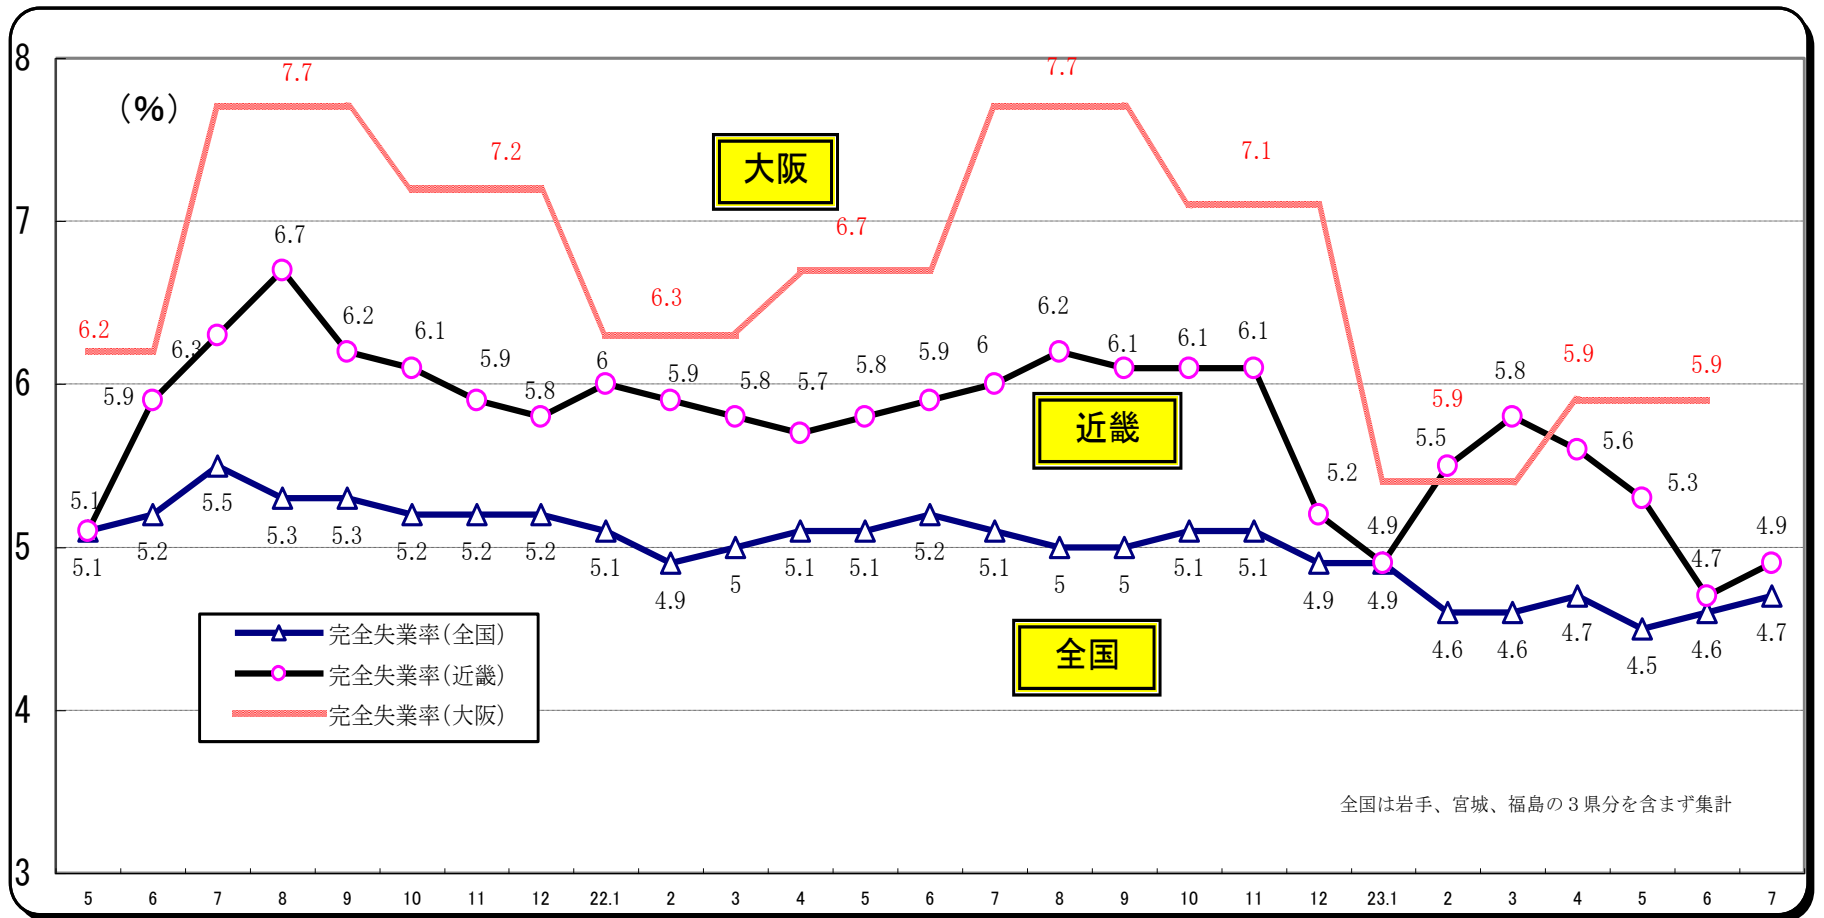

○完全失業率の推移（全国・近畿・大阪 月別（大阪は四半期別））

(資料出所) 総務省「労働力調査」

注. 全国は季節調整値。近畿・大阪は原数値。