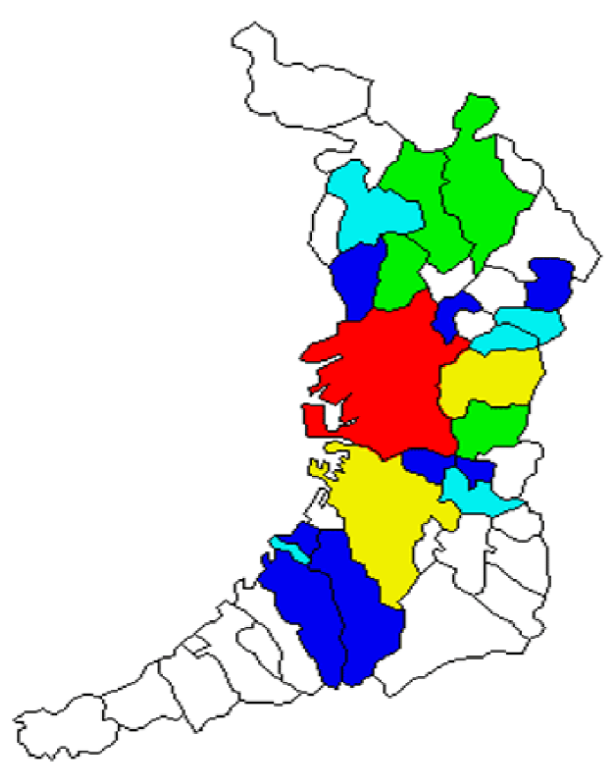

5. 子ども教育・男女平等・・・(1)〈待機児童〉

平成 19 年度 全国待機児童マップ(大阪府)

(平成 19 年4月1日現在)

大阪市	堺市	岸和田市	豊中市	池田市	吹田市	泉大津市	高槻市	貝塚市	守口市
744	346	26	12	0	57	16	88	0	24
枚方市	茨木市	八尾市	泉佐野市	富田林市	寝屋川市	河内長野市	松原市	大東市	和泉市
0	60	72	0	0	0	0	45	1	33
箕面市	柏原市	羽曳野市	門真市	摂津市	高石市	藤井寺市	東大阪市	泉南市	四條畷市
3	0	9	0	0	0	19	197	0	7
交野市	大阪狭山市	阪南市	島本町	豊能町	能勢町	忠岡町	熊取町	田尻町	岬町
16	0	0	0	0	0	5	0	0	0
太子町	河南町	千早赤阪村							
0	0	0							