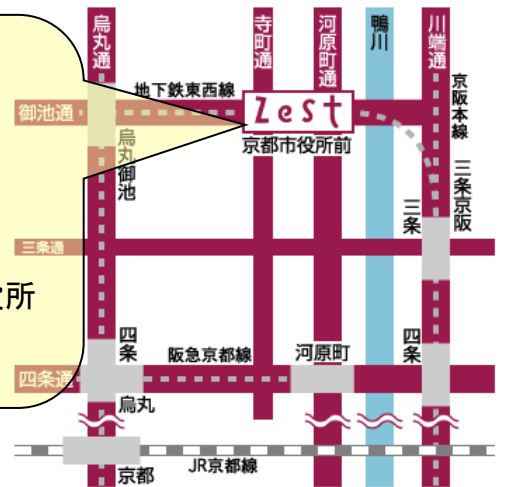

日時:7月7日(月)~11日(金)

場所:イトーヨーカドー奈良店 奈良市二条大路南1-3-1

近鉄奈良「新大宮」から徒歩15分。

「奈良市役所」西側

[和歌山会場] ☎0734-36-0501

日時:7月14日(月)~17日(木)

場所:和歌山県勤労者福祉会館プラザホープ2F ギャラリー

和歌山市北出島1-5-47 JR和歌山駅より徒歩15分

[京都会場]

☎075-822-0050

日時:7月21日(月)

~24日(木)

場所:京都市役所

地下鉄ゼスト

地下鉄東西線「京都市役所

前」駅下車

改札を出てすぐ

[滋賀会場] ☎077-523-0500

日時:7月30日(水)~8月1日(金)

場所:イオンモール 草津

滋賀県草津市新浜町300

- \* JR琵琶湖線「南草津」駅下車 西口より、近江鉄道バス イオンモール草津行き
- \* JR琵琶湖線「瀬田」駅下車、近江鉄道バス イオンモール草津行き
- \* JR琵琶湖線「草津」駅下車 西口より、近江鉄道バス イオンモール草津経由 京阪電車 浜大津駅行き
- \* 京阪電車「浜大津」駅下車、近江鉄道バス イオンモール草津経由 草津駅西口行き

[大阪会場] ☎06-6949-1105

日時:8月2日(土)~5日(火)

場所:ギャラリー「A stair Gallery」

大阪府中央区南船場4-5-4

心齋橋OKAMOTO.BLD. 2F

地下鉄「心齋橋駅」3号出口から徒歩1分。

「四ツ橋駅」より徒歩3分。

[兵庫会場] ☎078-361-0505