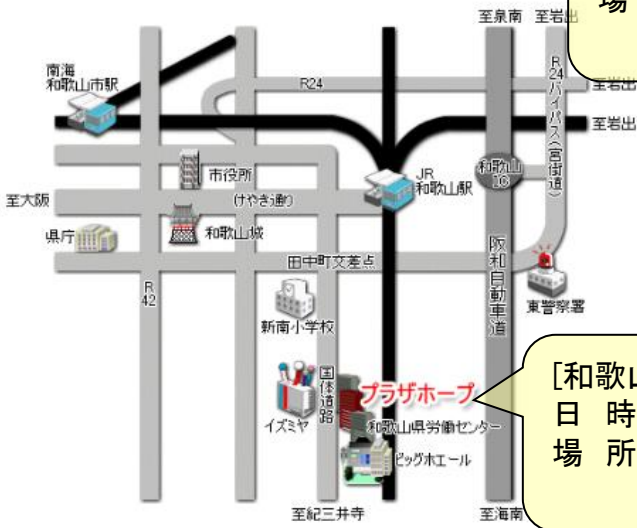

イオンモール 草津

大阪：8月2日（土）～5日（水）

ギャラリー「A stair Gallery」

兵庫：8月7日（木）～12日（火）

デュオこうべ ギャラリー

主催：日本労働組合総連合会 連合近畿地方ブロック連絡会

アクセス情報

[奈良会場] ☎074-225-0500

日時:7月7日(月)~11日(金)

場所:イトーヨーカドー奈良店 奈良市二条大路南1-3-1

近鉄奈良「新大宮」から徒歩15分。

「奈良市役所」西側

[和歌山会場] ☎0734-36-0501

日時:7月14日(月)~17日(木)

場所:和歌山県勤労者福祉会館プラザホープ2F ギャラリー

和歌山市北出島1-5-47 JR和歌山駅より徒歩15分

[京都会場]

☎075-822-0050

日時:7月21日(月)

~24日(木)

場所:京都市役所

地下鉄ゼスト

地下鉄東西線「京都市役所

前」駅下車

改札を出てすぐ

[滋賀会場] ☎077-523-0500

日時:7月30日(水)~8月1日(金)

場所:イオンモール 草津

滋賀県草津市新浜町300

- \* JR琵琶湖線「南草津」駅下車 西口より、近江鉄道バス イオンモール草津行き
- \* JR琵琶湖線「瀬田」駅下車、近江鉄道バス イオンモール草津行き
- \* JR琵琶湖線「草津」駅下車 西口より、近江鉄道バス イオンモール草津経由 京阪電車 浜大津駅行き
- \* 京阪電車「浜大津」駅下車、近江鉄道バス イオンモール草津経由 草津駅西口行き